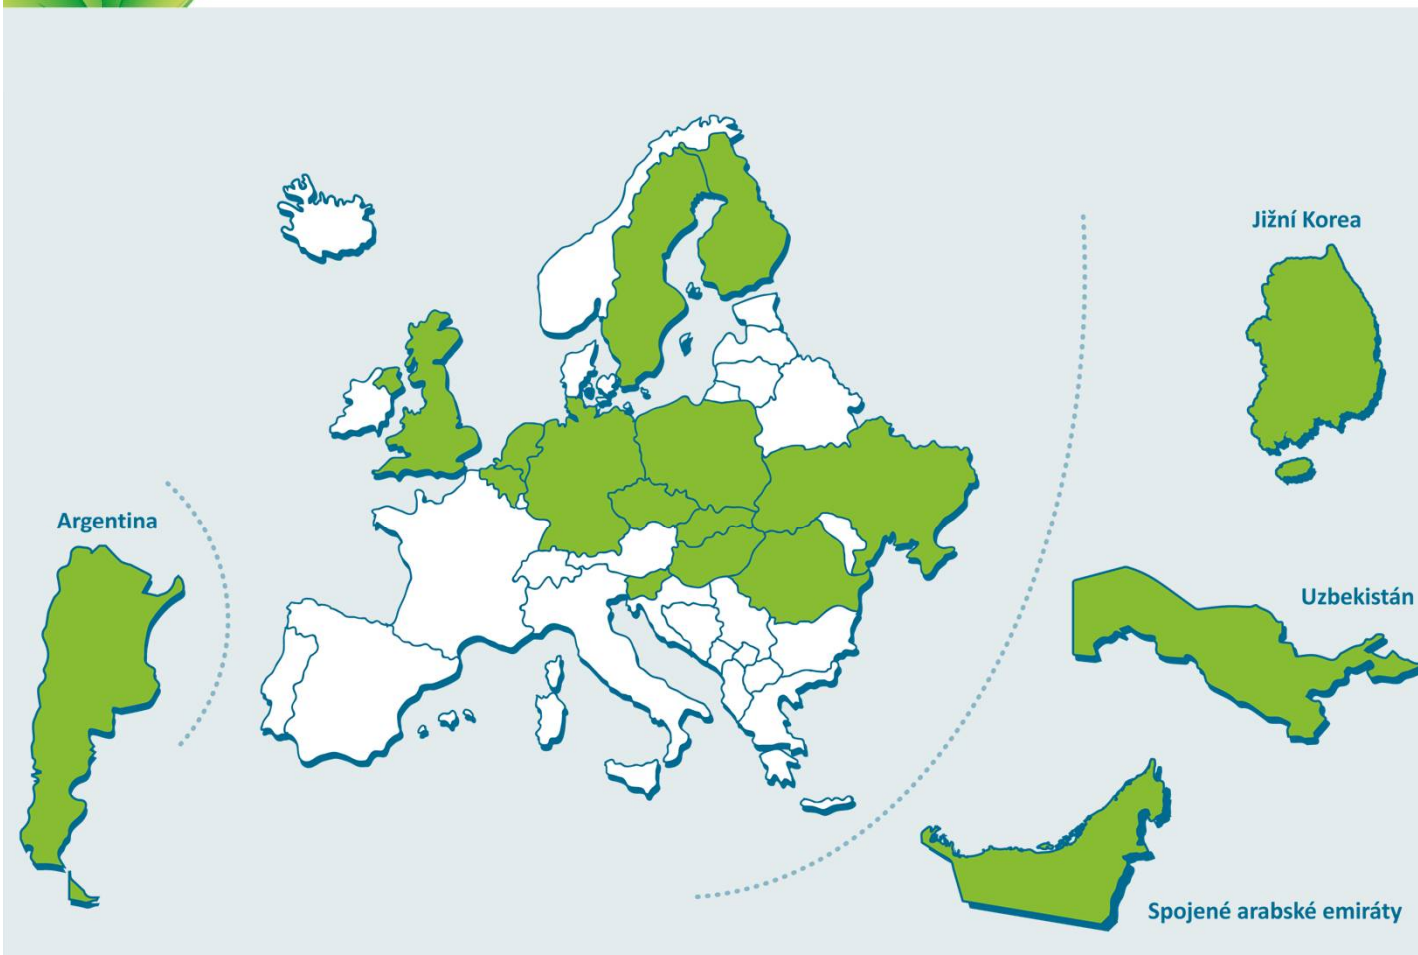

BEZPEČNÝ

Vozům na CNG pohon je věnována maximální pozornost a výsledkem je bezpečnější způsob uložení pohonné hmoty.

**Hlavní výhody CNG
oproti běžným
palivům**

MOTOR JIKOV

JEZDĚTE S NÁMI NA 

www.jikovcng.cz